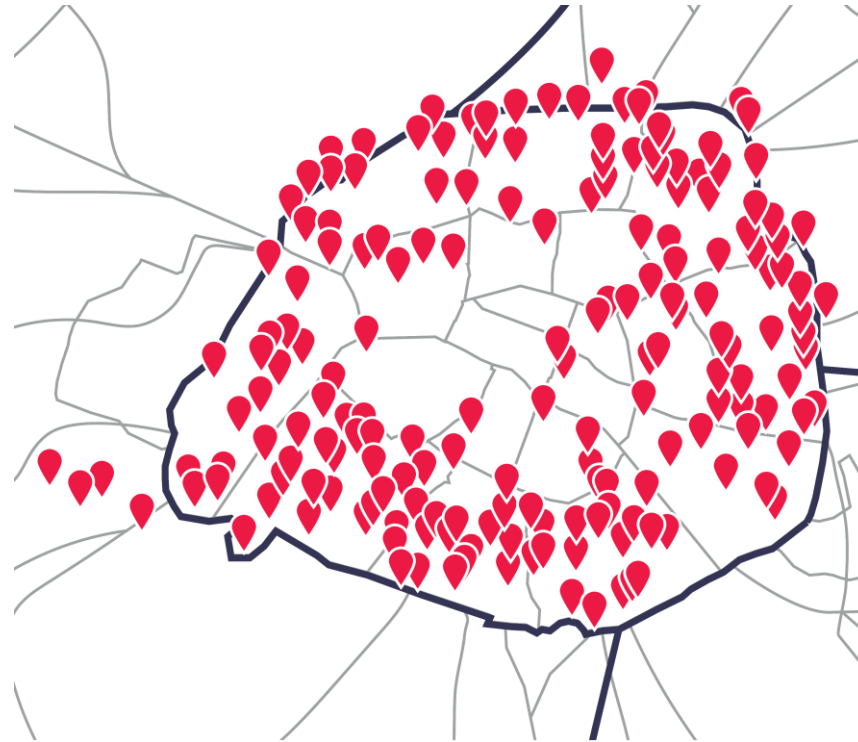

MUST PARIS

1er réseau parisien Grand Format (GRP et nombre de faces)

Une couverture homogène dans Paris

350 faces

8M² déroulants + Grand format digital

327 FACES À PARIS

23 ÉCRANS SUR LE PÉRIPHÉRIQUE

7 PORTE DE GENTILLY

5 PORTE DE BAGNOLET

5 PORTE DE VANVES

4 PORTE DE LA CHAPELLE

2 PORTE D'ITALIE

Les performances du réseau

COUVERTURE

67,10%

CONTACTS

68,5M

RÉPÉTITION

11,60

AUDIENCE

5,90M

GRP

778