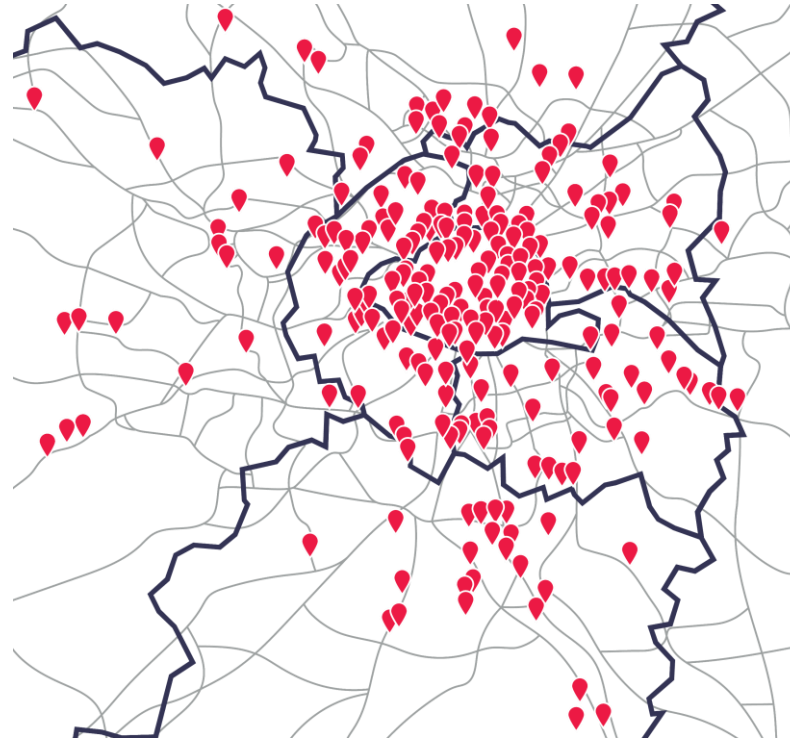

MUST ACTIV GRAND PARIS

Notre réseau pour une forte présence dans Paris et la banlieue

750 faces

8M² déroulants + Grand format digital

365 FACES À PARIS

362 FACES EN BANLIEUE

23 ÉCRANS DIGITAUX

7 PORTE DE GENTILLY

5 PORTE DE BAGNOLET

5 PORTE DE VANVES

4 PORTE DE LA CHAPELLE

2 PORTE D'ITALIE

Les performances du réseau

COUVERTURE

72,7%

CONTACTS

128,3M

RÉPÉTITION

20,05

AUDIENCE

6,40M

GRP

1 458

Source : Mobimétrie – Cible ensemble 11+ - Q3 2021- Période d'appariement Automne – Périmètres actifs